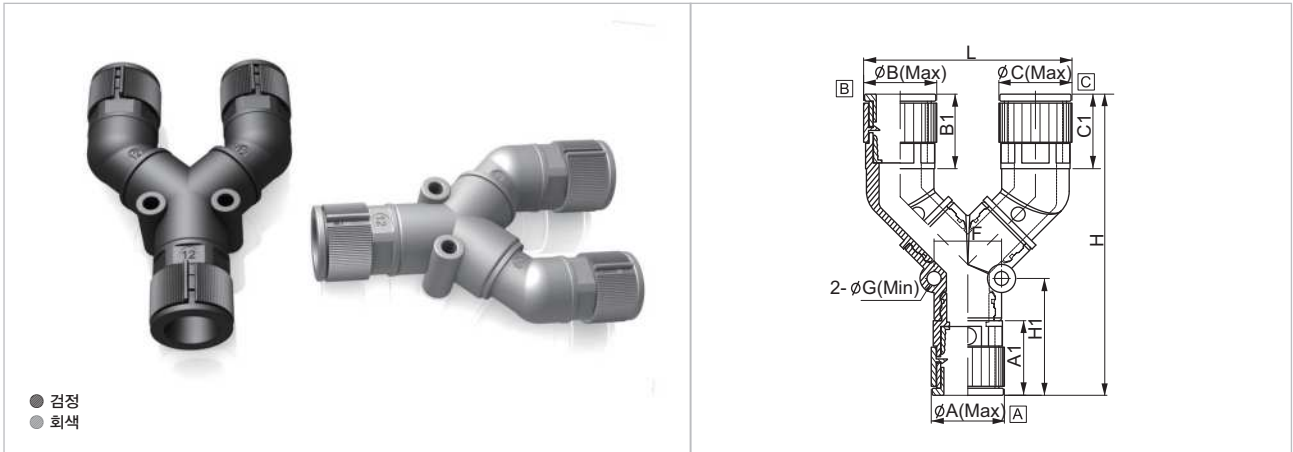

TYC IP67

- 특 징 : 중계관 BOX 대신 사용함으로써 미려한 외관과 원가 절감 효과
 사용 용도에 따라 기본형인 TVC형, TTC형, TYC형이 있으며, 이를 응용하여 다양하게 적용
 1개의 표준 모델로 6가지의 다양한 형태 변화 가능
 10사이즈 부터 28사이즈까지 다양한 결합 가능

주문방법

TYC - 10 10 10B : 100EA

- CPSFIX
- 기준구 A
- 분배구 1 B
- 분배구 2 C
- 색상 (B : 검정 / G : 회색)
- 주문수량

제품사이즈

(단위 : mm)

검정	회색	ØA	A1	ØB	B1	ØC	C1	ØG	F	H1	H	L
TYC-101010B	TYC-101010G	22.5	26.6	22.5	30.0	22.5	30.0	5.0	24.0	41.6	104.0	67.0
TYC-121010B	TYC-121010G	25.0	26.5	22.5	30.0	22.5	30.0	5.0	24.0	41.5	104.0	67.0
TYC-121210B	TYC-121210G	25.0	26.5	25.0	24.4	22.5	30.0	5.0	24.0	41.5	107.0	69.7
TYC-121212B	TYC-121212G	25.0	26.5	25.0	24.4	25.0	24.4	5.0	24.0	41.5	107.0	72.5
TYC-161010B	TYC-161010G	30.0	28.5	22.5	30.0	22.5	30.0	5.0	24.0	43.5	105.7	67.0
TYC-161210B	TYC-161210G	30.0	28.5	25.0	24.4	22.5	30.0	5.0	24.0	43.5	108.7	69.7
TYC-161212B	TYC-161212G	30.0	28.5	25.0	24.4	25.0	24.4	5.0	24.0	43.5	108.7	73.0
TYC-161616B	TYC-161616G	30.0	28.5	30.0	26.0	30.0	26.0	5.0	24.0	43.5	110.8	81.7
TYC-222222B	TYC-222222G	41.0	33.3	41.0	33.5	41.0	33.5	6.1	39.0	43.5	134.5	108.0
TYC-282222B	TYC-282222G	47.0	39.0	41.0	33.5	41.0	33.5	6.1	39.0	54.0	139.2	108.0
TYC-282822B	TYC-282822G	47.0	39.0	47.0	39.0	41.0	33.5	6.1	39.0	54.0	149.5	111.5
TYC-282828B	TYC-282828G	47.0	39.0	47.0	39.0	47.0	39.0	6.1	39.0	54.0	149.5	113.5